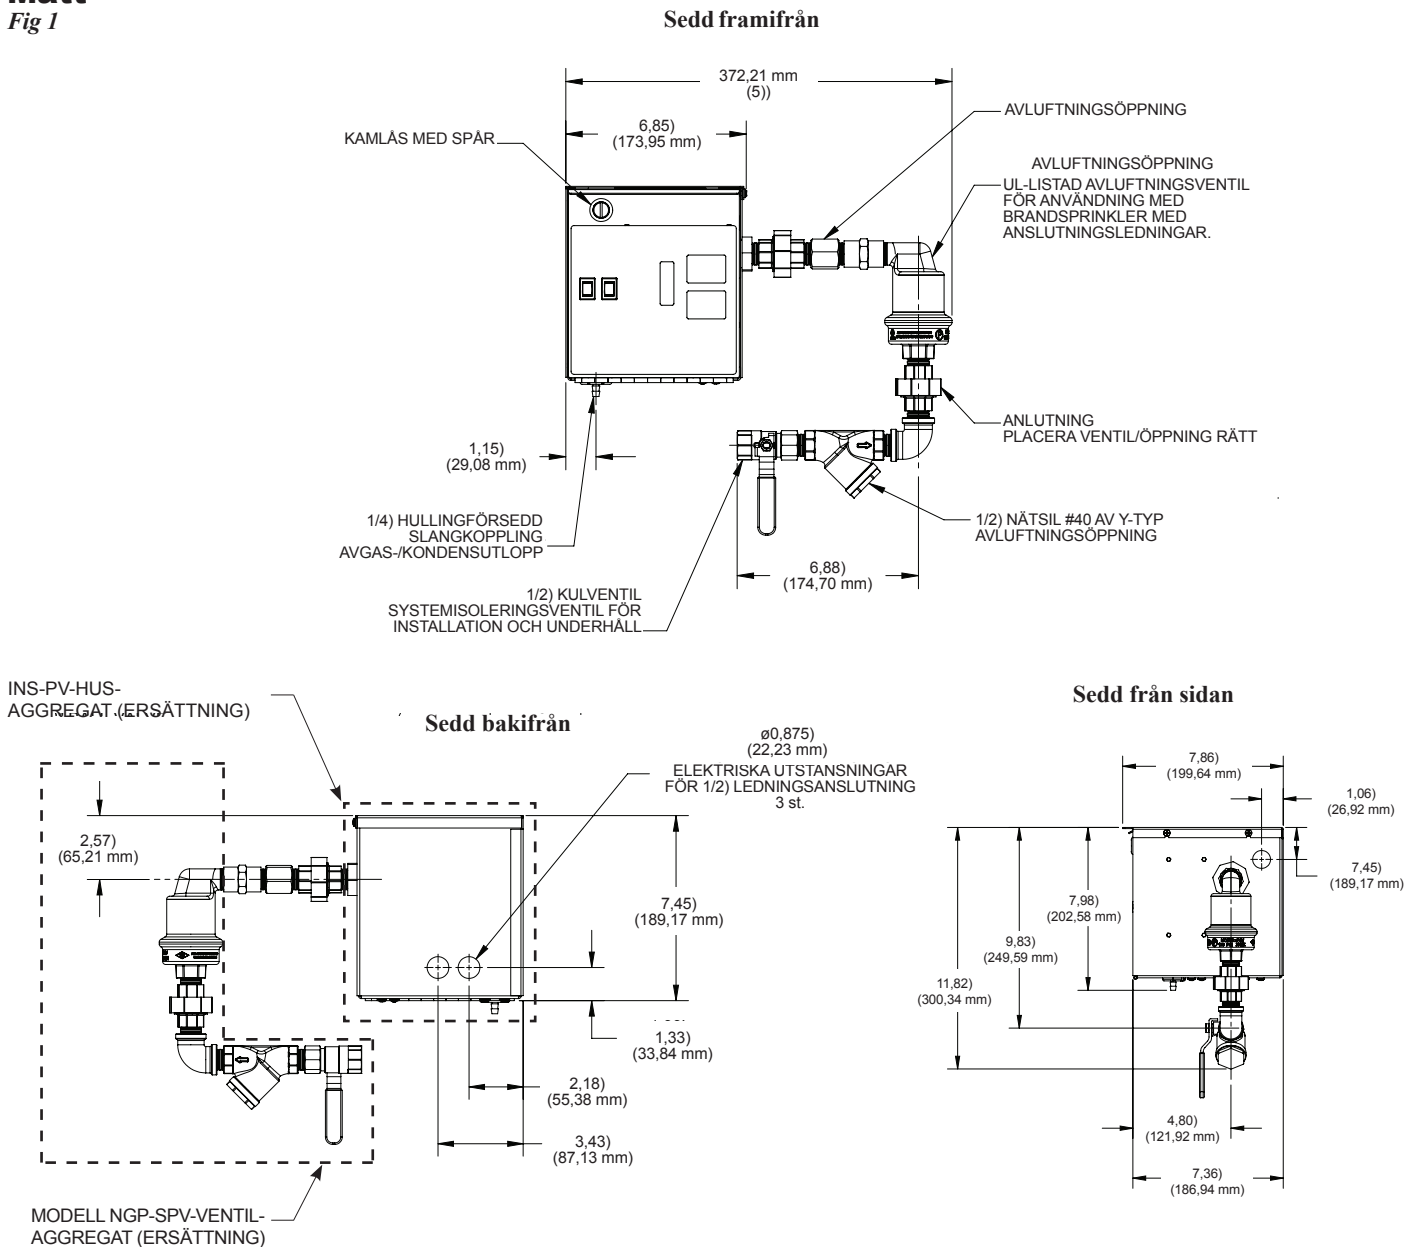

Mått
Fig 1

Beställningsinformation

Modell	Beskrivning	Lager nr
INS-PV	IntelliPurge® Kväveutsläppsventil	1119478
NGP-SPV, ersättning	Ventilaggregat, ersättning	1119474
	INS-PV-husaggregat, ersättning	1119473
	Växelströmstransformator 24 VAC, 40 VA, tillval	5270462